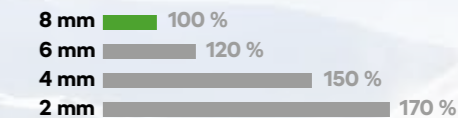

Vliv hloubky dezénu zimních pneumatik na brzdou dráhu

Na zasněžené vozovce

Hloubka dezénu

Porovnání brzdných drah u zimních a letních pneumatik

Na suché vozovce z 60 km/h

Na sněhu z 50 km/h

Na ledu z 30 km/h