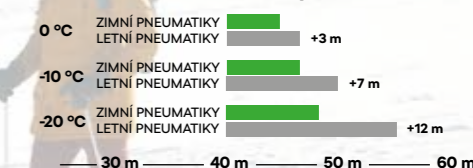

Vliv hloubky dezénu zimních pneumatik na brzdou dráhu

Na zasněžené vozovce

Hloubka dezénu

Porovnání brzdných drah u zimních a letních pneumatik

Na suché vozovce z 60 km/h

Na sněhu z 50 km/h

Na ledu z 30 km/h