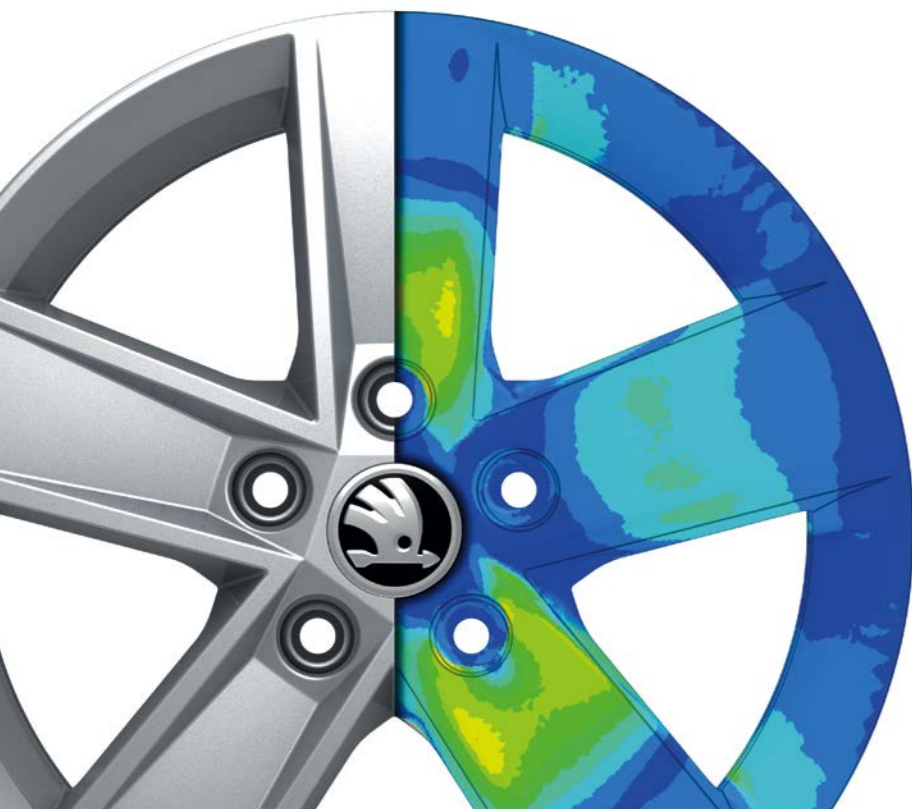

Pro dosažení maximální kvality produktů ze sortimentu ŠKODA Originálního příslušenství je využíváno výpočetní techniky, jako například zde na simulačním obrázku z testování kol z lehké slitiny.