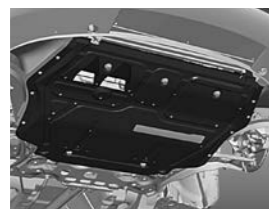

Sada krytu motoru

ŠKODA Originální příslušenství
Je určena pro vozy ŠKODA Octavia (5E) s motorem 1,2 TSI 63 kW,
1,2 TSI 77 kW, 1,4 TSI 103 kW a 1,6 MPI 81 kW s pohonem předních kol.
Dále pro vozy ŠKODA Octavia (5E) s motorem 1,8 TSI 132 kW
s automatickou převodovkou; 2,0 TSI 162 kW s automatickou
převodovkou; pro vozy s motorem 1,8 TSI 132 kW s manuální převodovkou
pro země s mírným klimatem (PR 8Z4, PR 8Z5); (5E0 071 608)