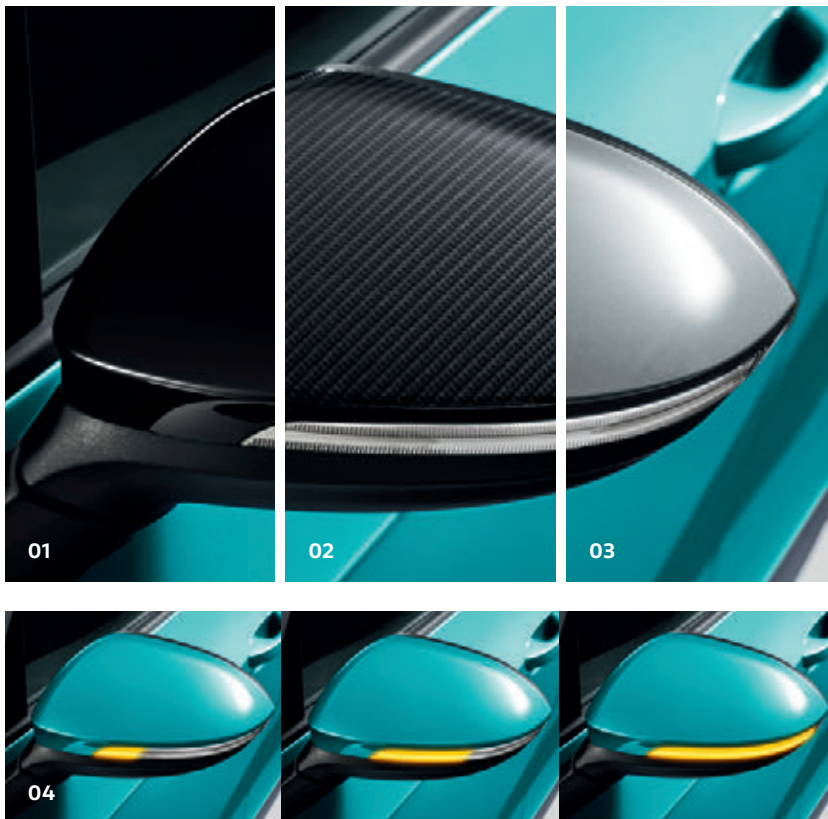

01-05 Vzhledové vychytávky doplněné o funkční ochranu, to je mix, který vašemu ID.3 opravdu sluší. Sportovně elegantní detaily představují **kryty vnějších zpětných zrcátek Volkswagen Original** v ušlechtilé černé (01), sportovním karbonovém vzhledu (02) nebo atraktivním vzhledu matného chromu (03). Kryty snadno vyměňte (černý lesk a matný chrom) nebo dekor nalepte na stávající kryty (karbonový vzhled) a užívejte si nový vzhled. **LED směrová světla na vnější zpětná zrcátka s dynamicky blikajícím světlem** (04) využívají efekt běžícího světla k jasné signalizaci nadcházejícího odbočovacího manévru. Tónovaný, zatmavený světelný pruh „Black Edition“ propůjčuje směrovým světlům sportovní vzhled. Dodatečná montáž je velmi snadná díky Plug & Play. **Ochranná lišta na zadní výklopné dveře Volkswagen Original** v chromovém vzhledu (05) chrání lak před poškrábáním a tvoří výrazný akcent.