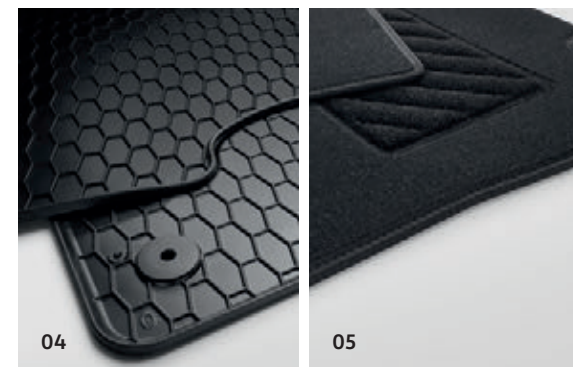

01-05 Podle hesla „Co je uvnitř, to se počítá“ je u Originálního příslušenství Volkswagen® vysokou prioritou ochrana interiéru. Přesně padnoucí **textilní koberce Volkswagen Original „Optimat“ (01)** s nápisem Touran na předních kobercích spojují vlastnosti pryžových rohoží s elegancí textilních koberců. Přesně padnoucí **textilní koberce Volkswagen Original „Premium“ (02)** z odolného veluru mají na předních rohožích nápis Touran. Robustní **gumové koberce Volkswagen Original (03)** s nápisem Touran na předních rohožích po celý rok chrání prostor pro nohy před nečistotami a vlhkostí. Příjemnou čistotu v prostoru pro nohy zajišťují také praktické **pryžové rohože „Plus“ (04)** a **textilní koberce „Plus“ (05)**.