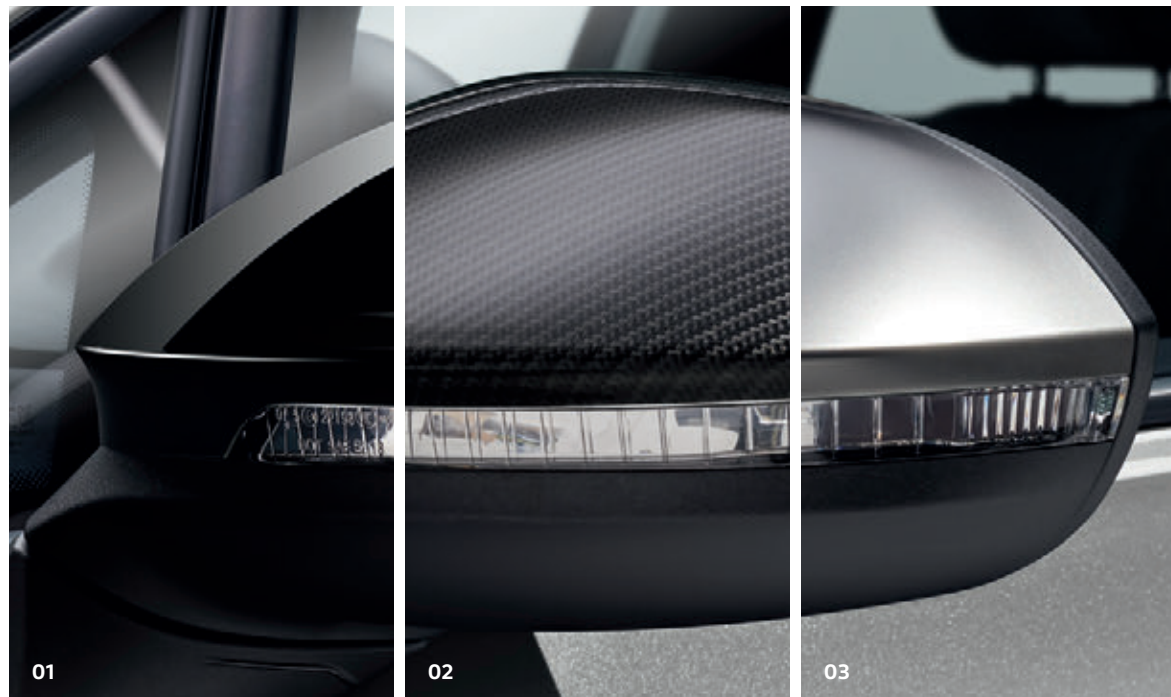

01-05 Opravdu upoutají. Snadno namontovatelné **kryty vnějších zpětných zrcátek Volkswagen Original** v úpravě černý vysoký lesk (01), karbonový vzhled (02) nebo matný chrom (03) podtrhnou ušlechtilý sportovní charakter vašeho vozu Golf nebo Golf Variant. Kryty snadno vyměníte (černý lesk a matný chrom) nebo dekor nalepte na stávající kryty (karbonový vzhled) a užívejte si nový vzhled. **LED směrová světla na vnější zpětná zrcátka s dynamicky blikajícím světlem** (04) vašemu vozu Golf nebo Golf Variant propůjčí ještě dynamičtější vzhled. Tato směrová světla využívají efekt běžícího světla k jasné signalizaci nadcházejícího odbočovacího manévru. Tónovaný, zatmavený světelný pruh „Black Edition“ propůjčuje směrovým světlům sportovní vzhled. Dodatečná montáž je velmi snadná díky Plug & Play. Zářivým vrcholem pro zád vašeho vozu Golf jsou exkluzivně zatmavená **zadní LED světla¹ Volkswagen Original** (05) s animovanými směrovými světly (vlastní exkluzivní barevné nastavení).

¹ Jen pro Golf s výbavou zadních světel High LED.