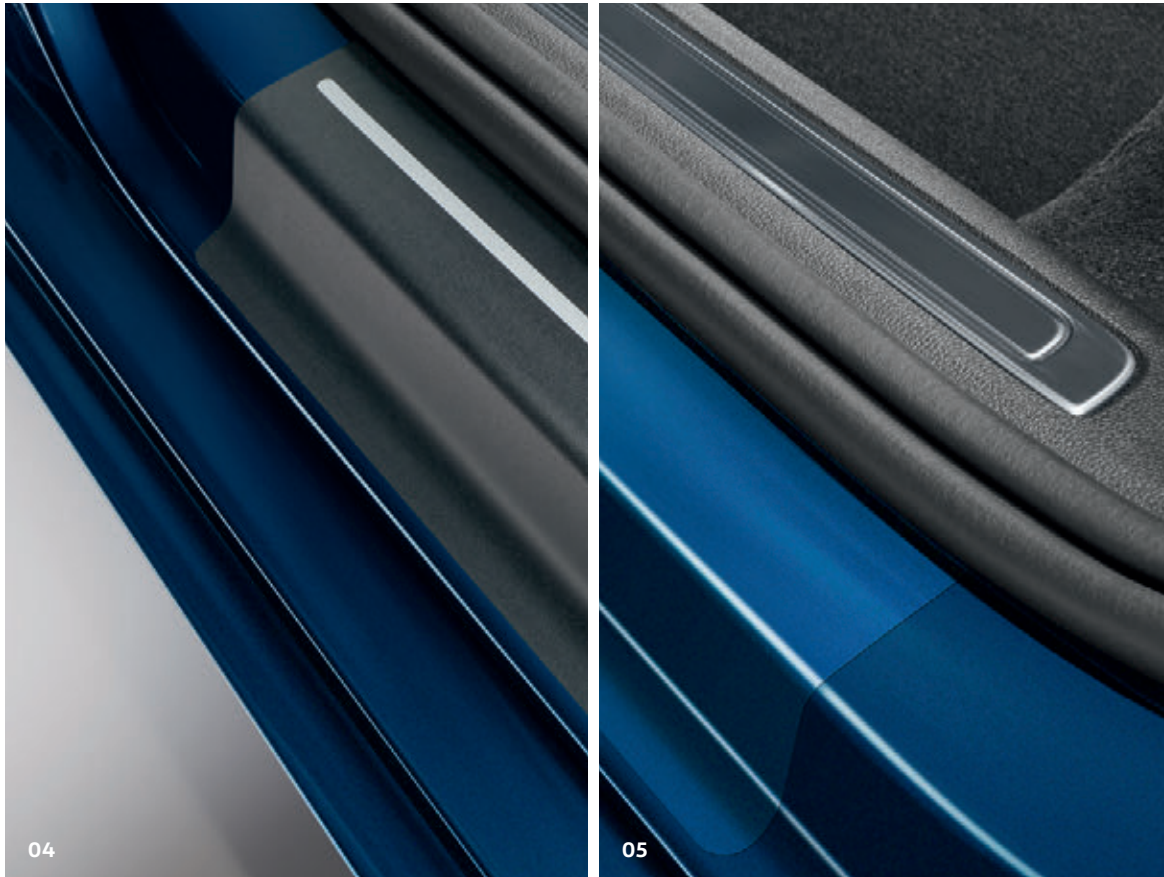

Komfort a ochrana

04-05 Ochrana zachovávající hodnotu a atraktivní design se nemusí vzájemně vylučovat. Při ochraně silně namáhaných míst vašeho vozu Passat nebo Passat Variant vsaďte na **ochranné prahové fólie Volkswagen Original černé a stříbrné (04)** a na téměř neviditelné, ale zjevně účinné **prahové fólie Volkswagen Original transparentní (05)**.

06 Všechno pod dohledem. **Couvací kamera¹ Volkswagen Original** realisticky zobrazuje prostor za vaším vozem Passat nebo Passat Variant na displeji radionavigačního systému. Pomocné linky a zobrazení s vysokým rozlišením pomáhají při přesném zajíždění na parkovací místo.