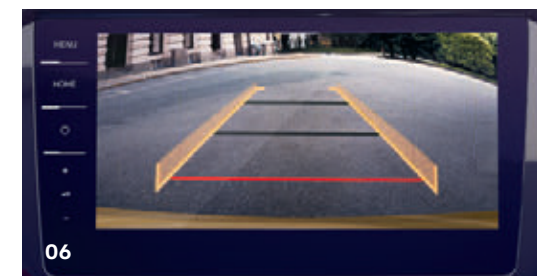

¹ Vezměte prosím na vědomí omezené zorné pole kamery a limity systému. Dodržujte přesně pokyny v palubní knize.