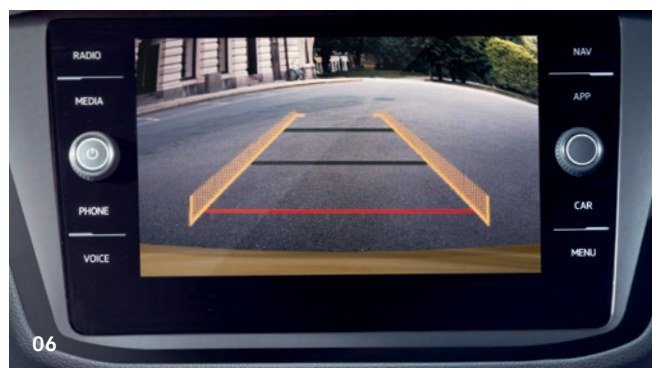

Všechno pod dohledem. **Couvací kamera<sup>1</sup> Volkswagen Original** (06) realisticky zobrazuje prostor za vaším vozem Tiguan nebo Tiguan Allspace na displeji radionavigačního systému. Pomocné linky a zobrazení s vysokým rozlišením pomáhají při přesném zajištění na parkovací místo.