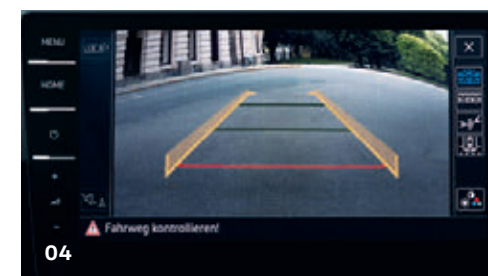

## UPOZORNĚNÍ

Předměty v zavazadlovém prostoru musí být před jízdou řádně zajištěné.

02

03

**04** Všechno pod dohledem. **Couvací kamera<sup>1</sup> Volkswagen Original (04)** realisticky zobrazuje prostor za vaším vozem na displeji radionavigačního systému. Pomocné linky a zobrazení s vysokým rozlišením pomáhají při přesném zajištění na parkovací místo.